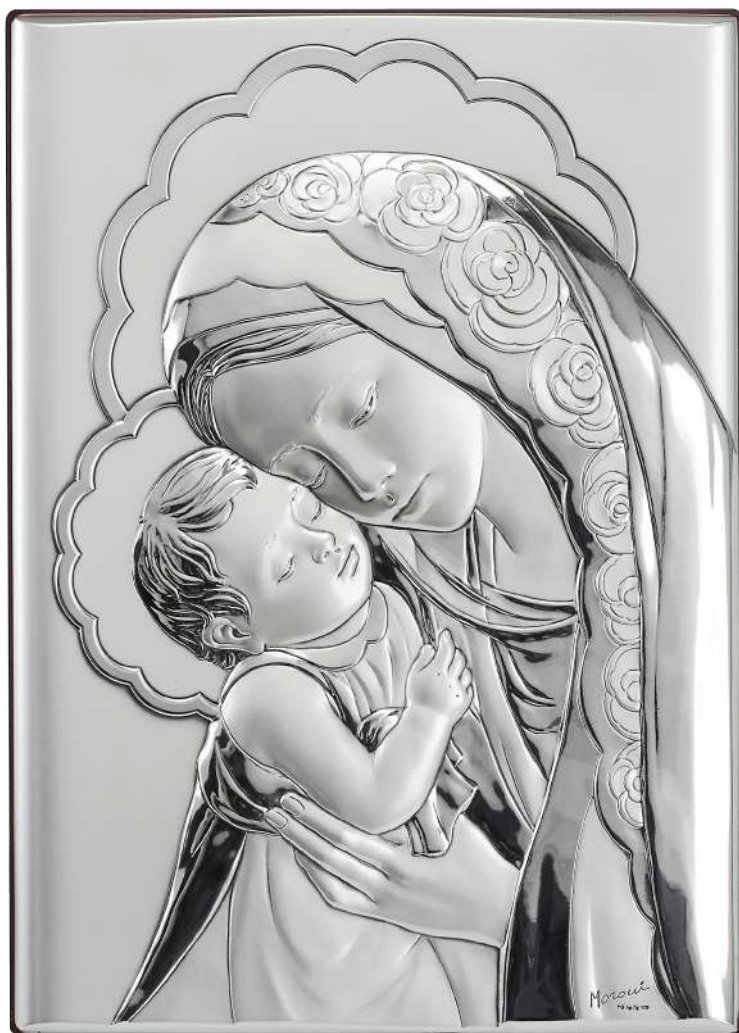

T 74.1

SACRO Madonna con Bambino + oro

- /0 cm 6,8x5
- /1 cm 9,5x7
- /2 cm 16x12
- /3 cm 21x16
- /4 cm 32x24
- /5 cm 40x30

T 75

SACRO Angelo Custode

- /0 cm 6,8x5
- /1 cm 9,5x7
- /2 cm 16x12
- /3 cm 21x16

T 76

SACRO Madonna con Bambino

- /0 cm 6,8x5
- /1 cm 9,5x7
- /2 cm 16x12
- /3 cm 21x16
- /4 cm 32x24
- /5 cm 40x30

T 78

SACRO Madonna con Bambino

- /0 cm 5x7
- /1 cm 6x8
- /2 cm 12x16
- /3 cm 16x22
- /4 cm 25x34