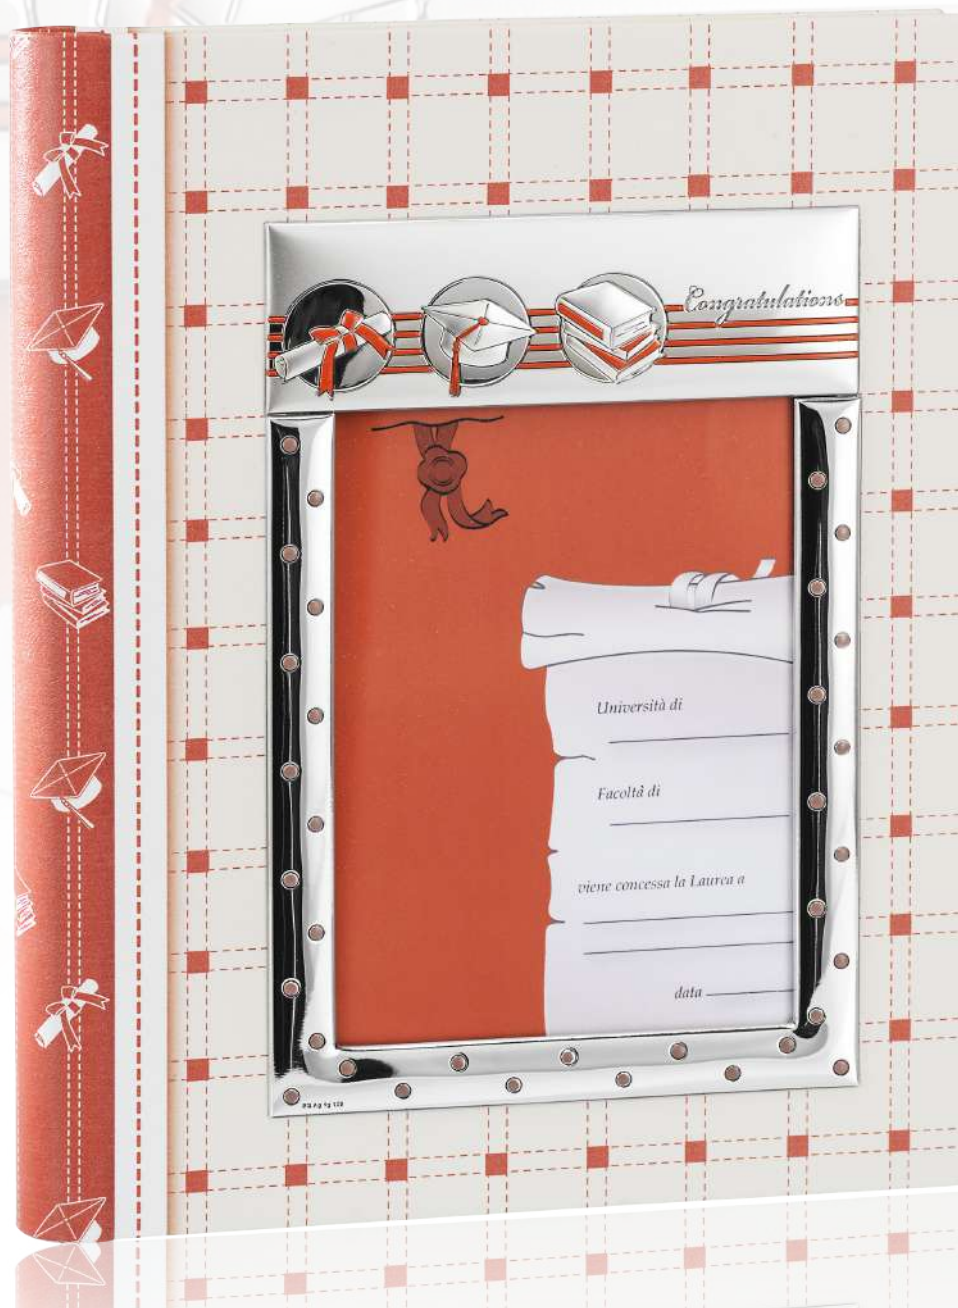

PORTAFOTO LAUREA retro legno

/2 cm 13x18

/3 cm 9x13