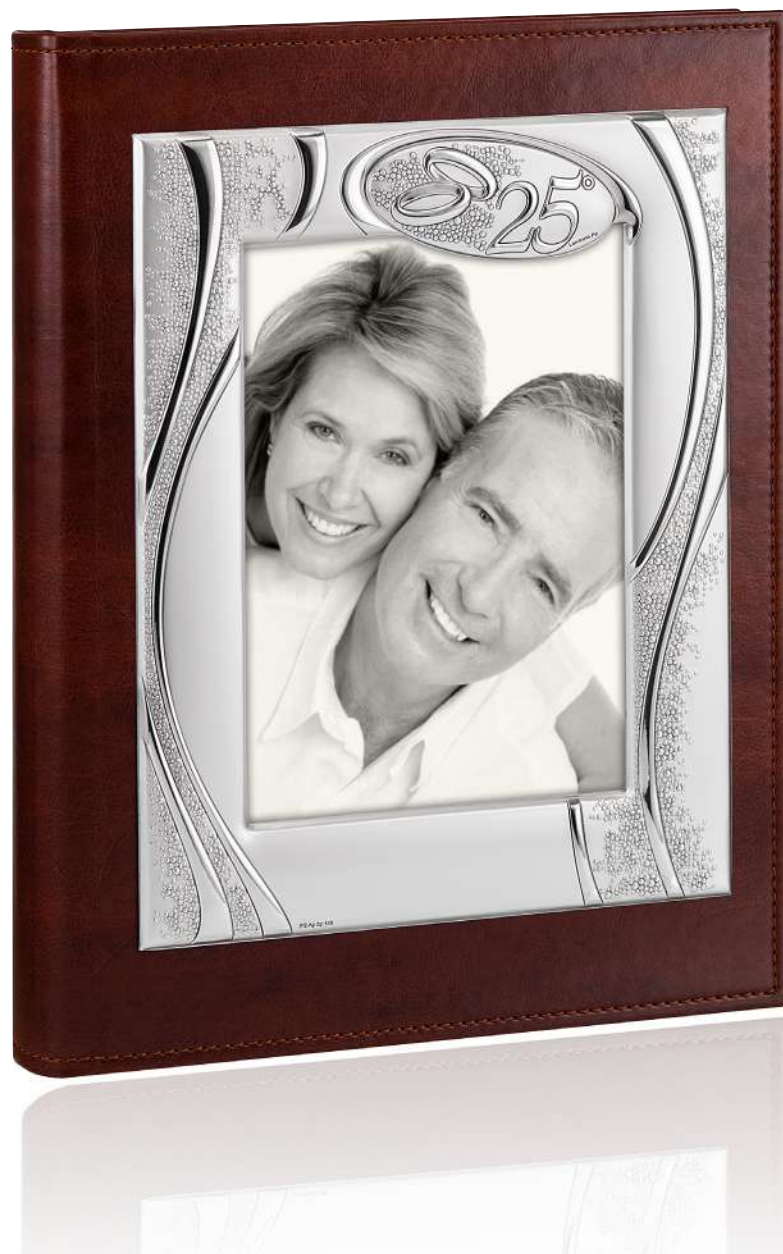

# 823

COFANETTO mogano

- /3 cm 13x17

- /A 25°
- /B 50°
- /C fedi
- /D 18°
- /E neutro

**365**  
PORTAFOTO retro legno  
/1 cm 18x24  
/2 cm 13x18

**365**  
VEGLIA retro legno  
SV/2 cm 13x18

112

ALBUM pelle  
/2 cm 20x25  
/3 cm 24x30