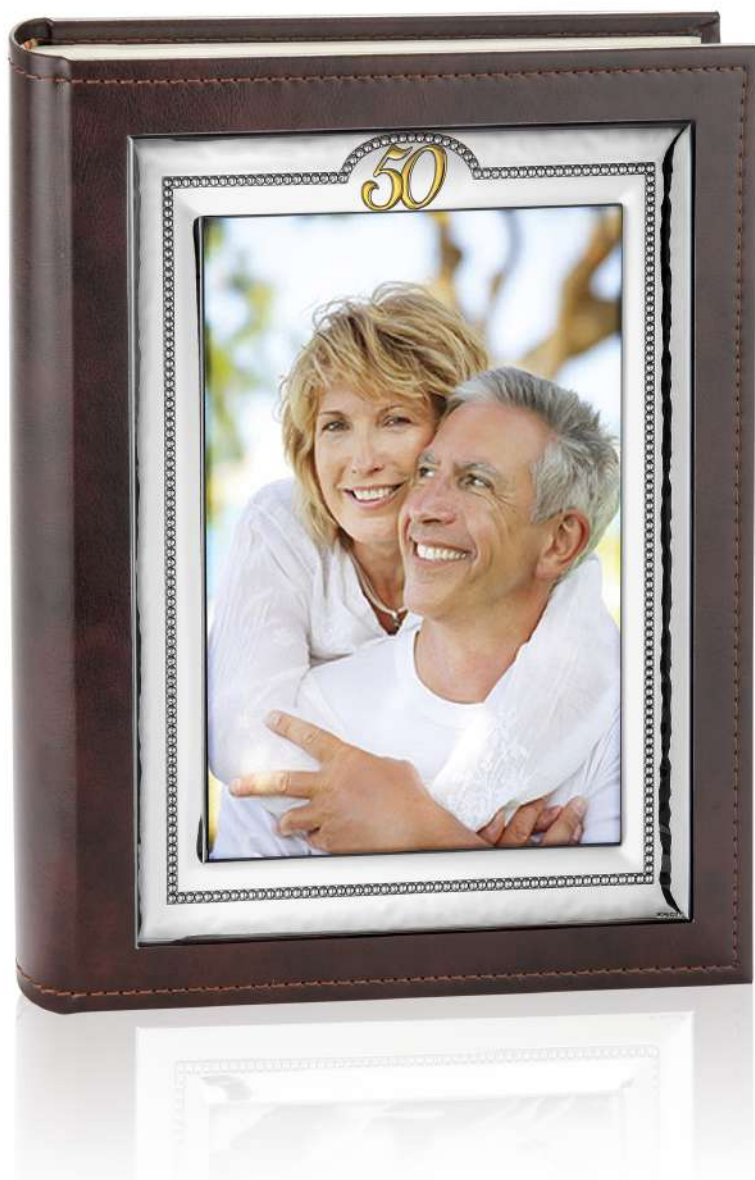

/A25°

216

PORTAFOTO retro legno

/1 cm 18x24

/2 cm 13x18

115

ALBUM pelle

/2 cm 20x25 (cornice cm 13x18)

216

PORTAFOTO retro legno

/1 cm 18x24

/2 cm 13x18

115

ALBUM pelle

/2 cm 20x25 (cornice cm 13x18)

/3 cm 24x30 (cornice cm 13x18)