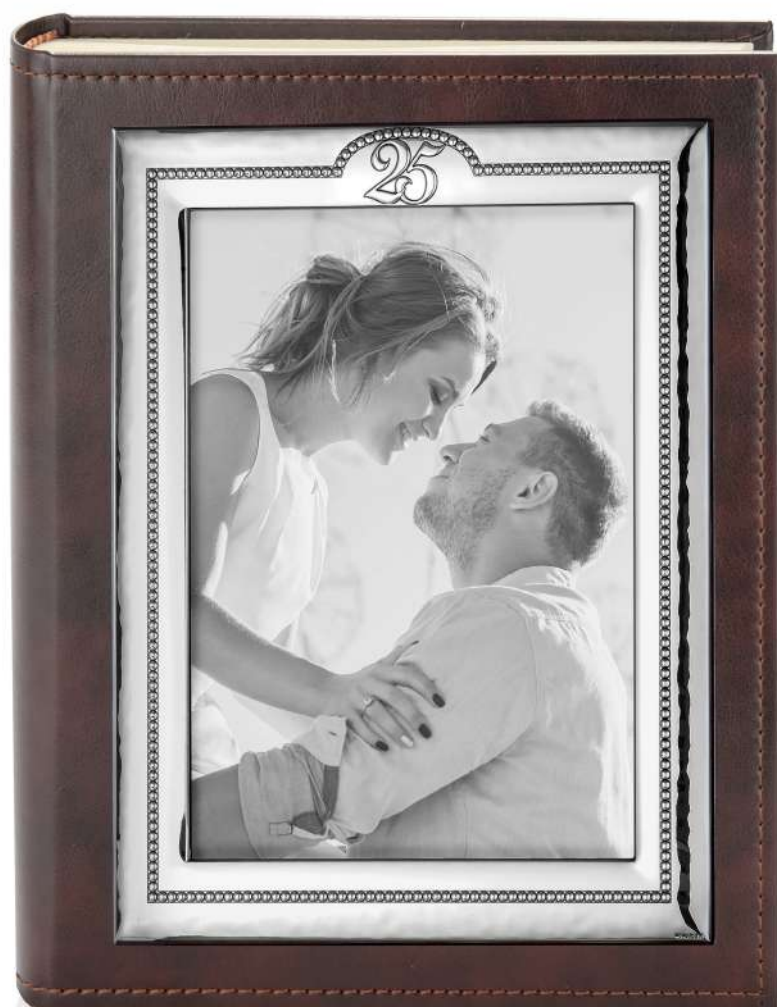

/A25°

216

PORTAFOTO retro legno

/1 cm 18x24

/2 cm 13x18

115

ALBUM pelle

/2 cm 20x25 (cornice cm 13x18)