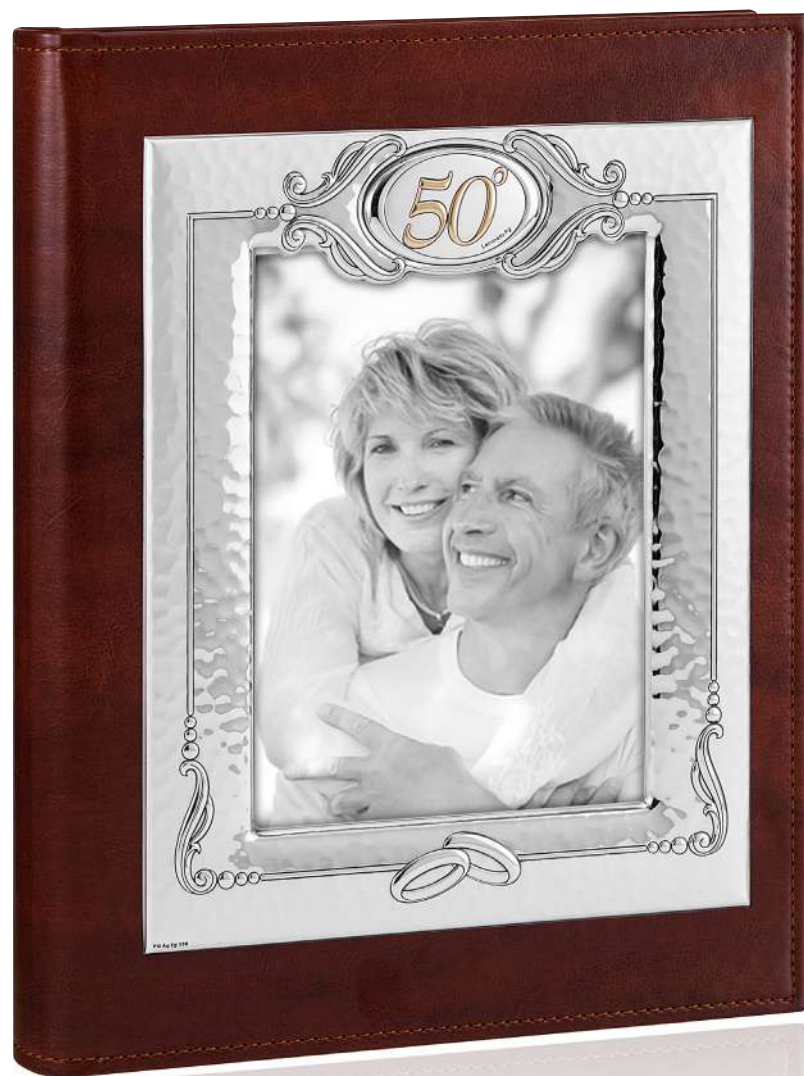

113

ALBUM pelle
/2 cm 20x25
/3 cm 24x30