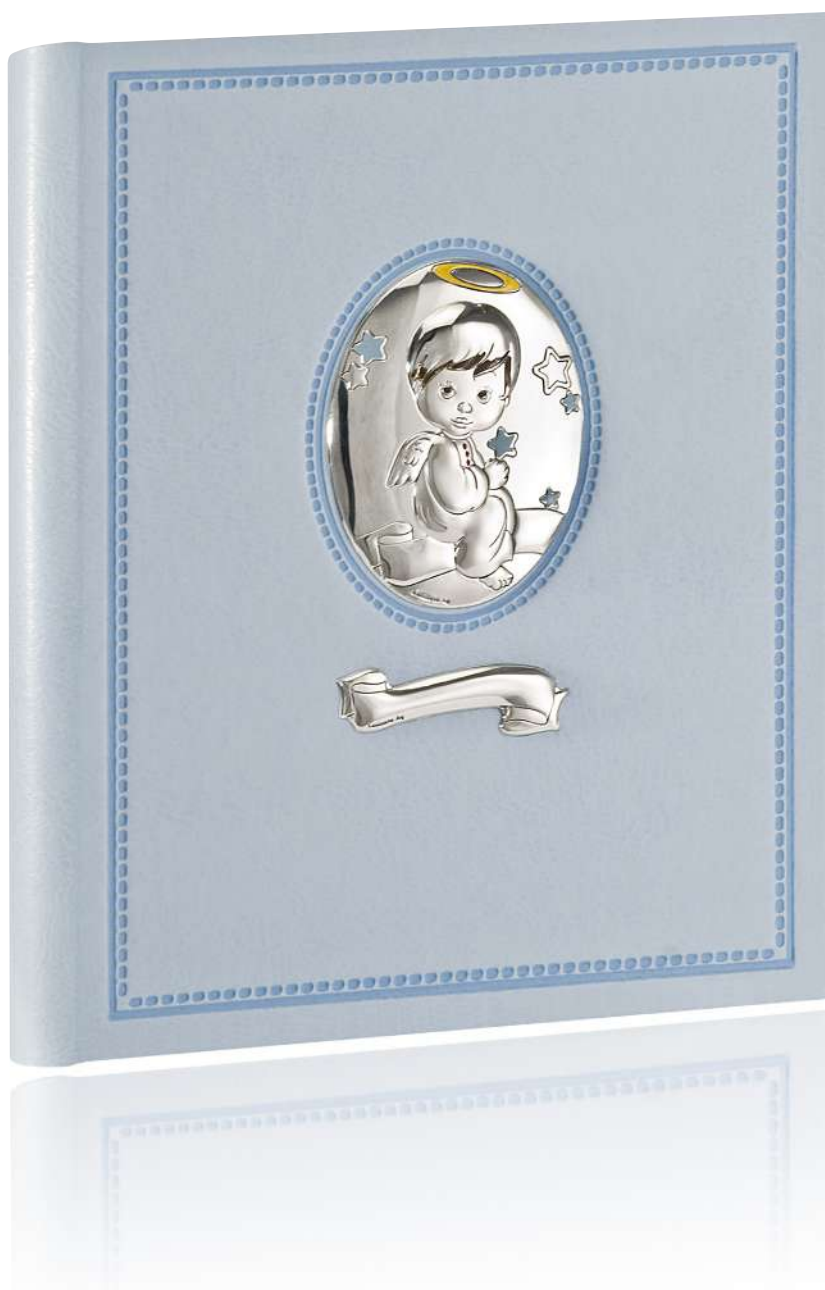

/2 cm 20x25

/3 cm 24x30

COLORI:

/R rosa

/C celeste

784

ALBUM ANGIOLETTO pelle
/2C cm 20x25 cornice 9x13
/3C cm 20x25 cornice 13x18

724

PORTAFOTO ANGIOLETTO
retro legno
/2LC cm 13x18
/3LC cm 9x13

772

ALBUM ANGIOLETTO pelle

/1C cm 15x20

/2C cm 20x25

/3C cm 24x30

613

CAPOCULLA ANGIOLETTO pelle