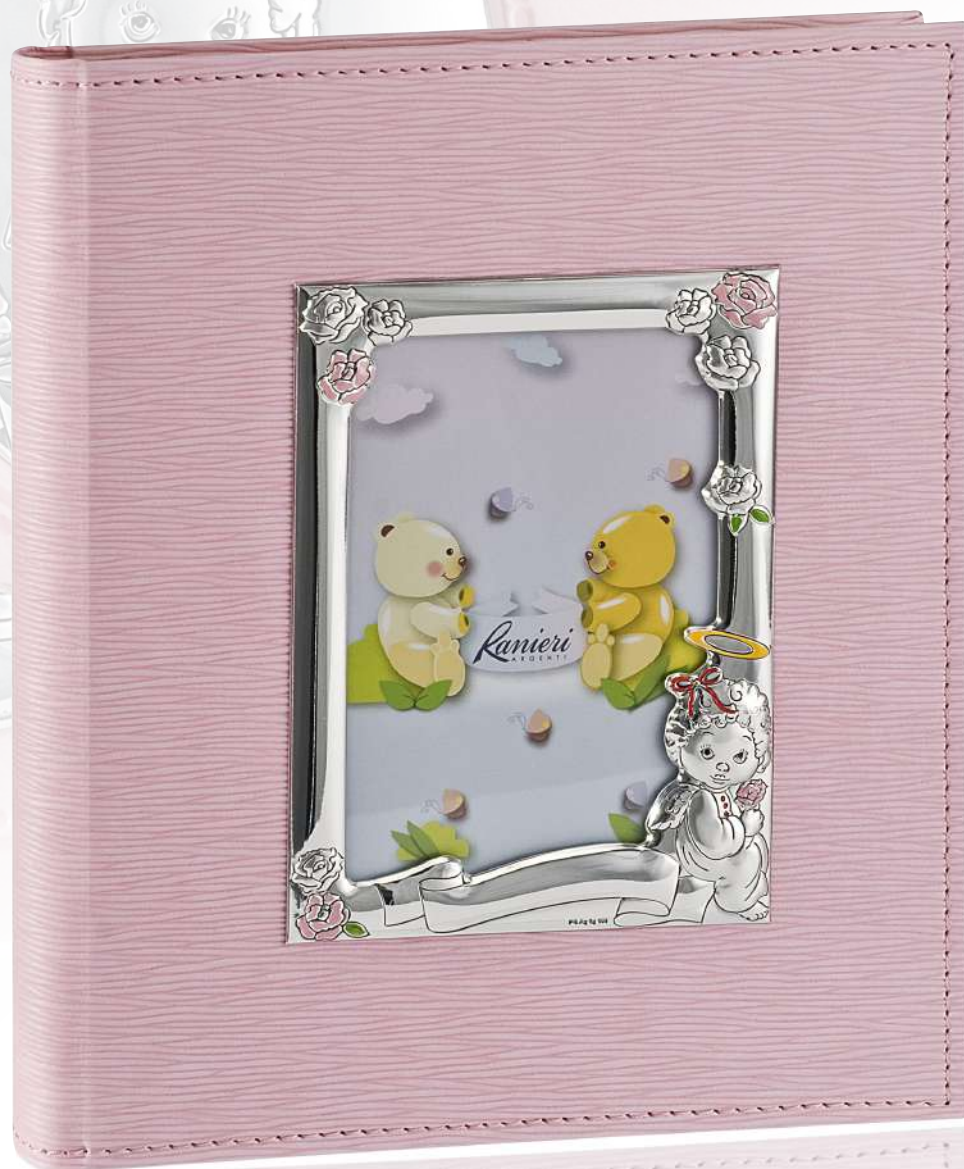

/2 cm 20x25

/3 cm 24x30

COLORI:

/R rosa

/C celeste

784

ALBUM ANGIOLETTO pelle
/2C cm 20x25 cornice 9x13
/3C cm 20x25 cornice 13x18

724

PORTAFOTO ANGIOLETTO
retro legno
/2LC cm 13x18
/3LC cm 9x13

772

ALBUM ANGIOLETTO pelle

/1C cm 15x20

/2C cm 20x25

/3C cm 24x30

613

CAPOCULLA ANGIOLETTO pelle

/1C cm 6x9

/5C cm 6x9 con carillon

COLORI:

/C celeste

784

ALBUM ANGIOLETTO pelle
/2R cm 20x25 cornice 9x13
/3R cm 20x25 cornice 13x18

724

PORTAFOTO ANGIOLETTO
retro legno
/2LR cm 13x18
/3LR cm 9x13