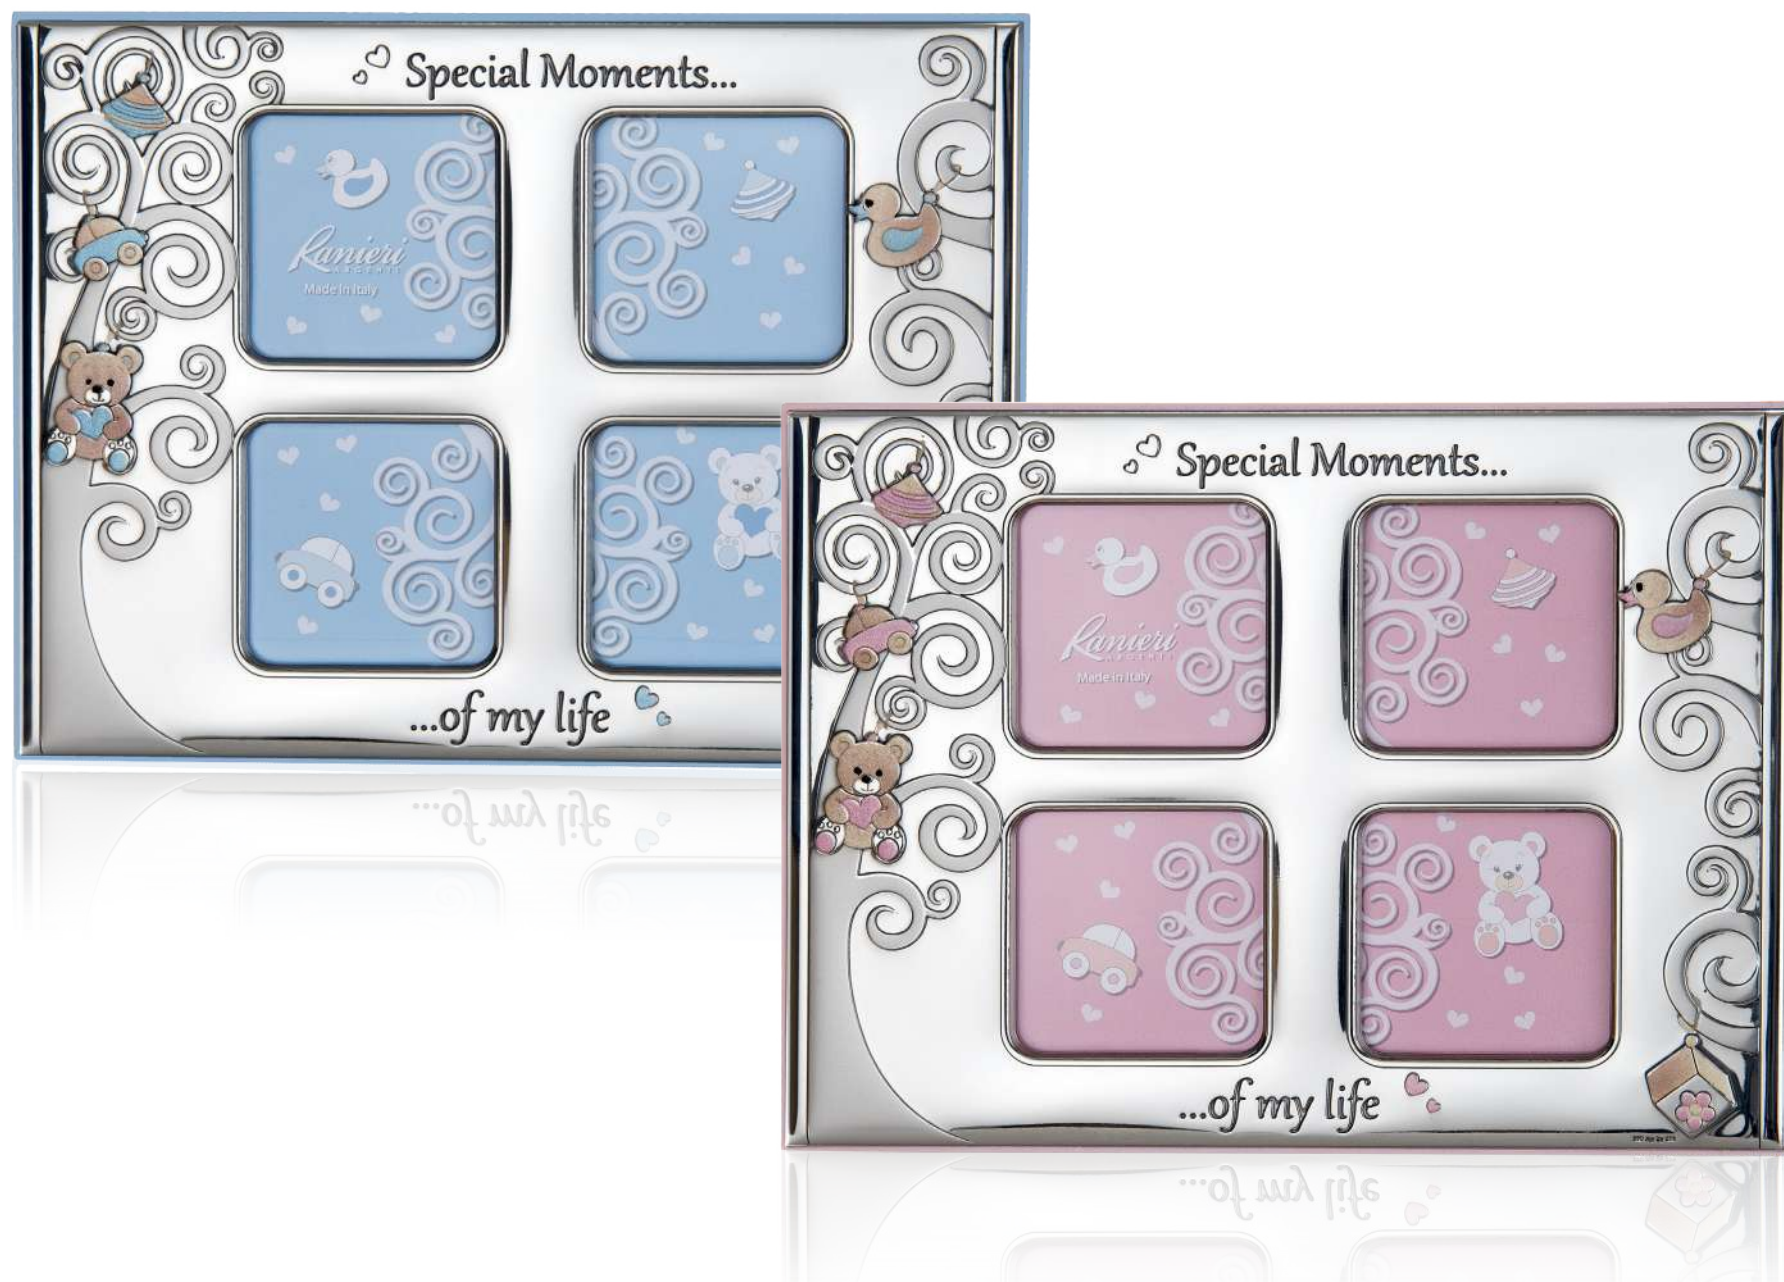

531

PORTAFOTO ALBERO DELLA VITA retro legno

/6 Quadrupla cm 21x16 (mis. esterna) cm 6x6 (mis. interna)

COLORI:

/R rosa

/C celeste