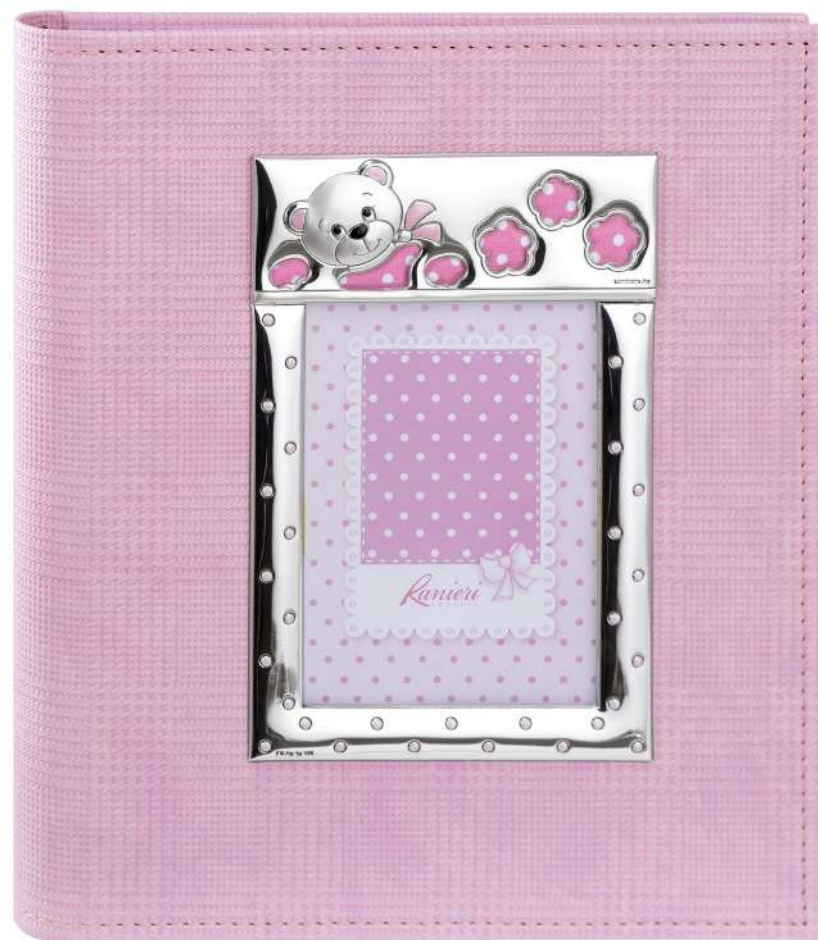

COLORI:

/R rosa

/C celeste

553

PORTAFOTO ORSETTO
inserti in stoffa . retro legno

/2 cm 13x18

/3 cm 9x13

573