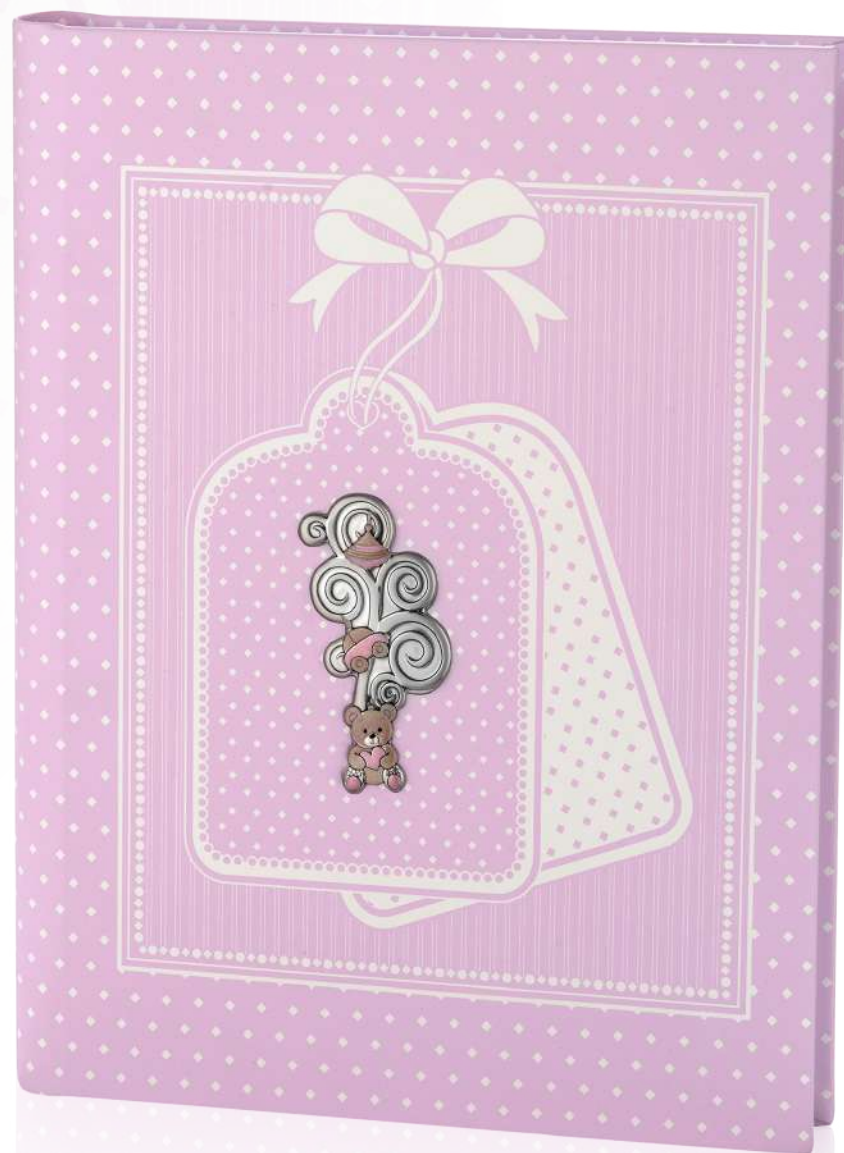

532

ALBUM ALBERO DELLA VITA

/2 cm 20x25

/3 cm 24x30