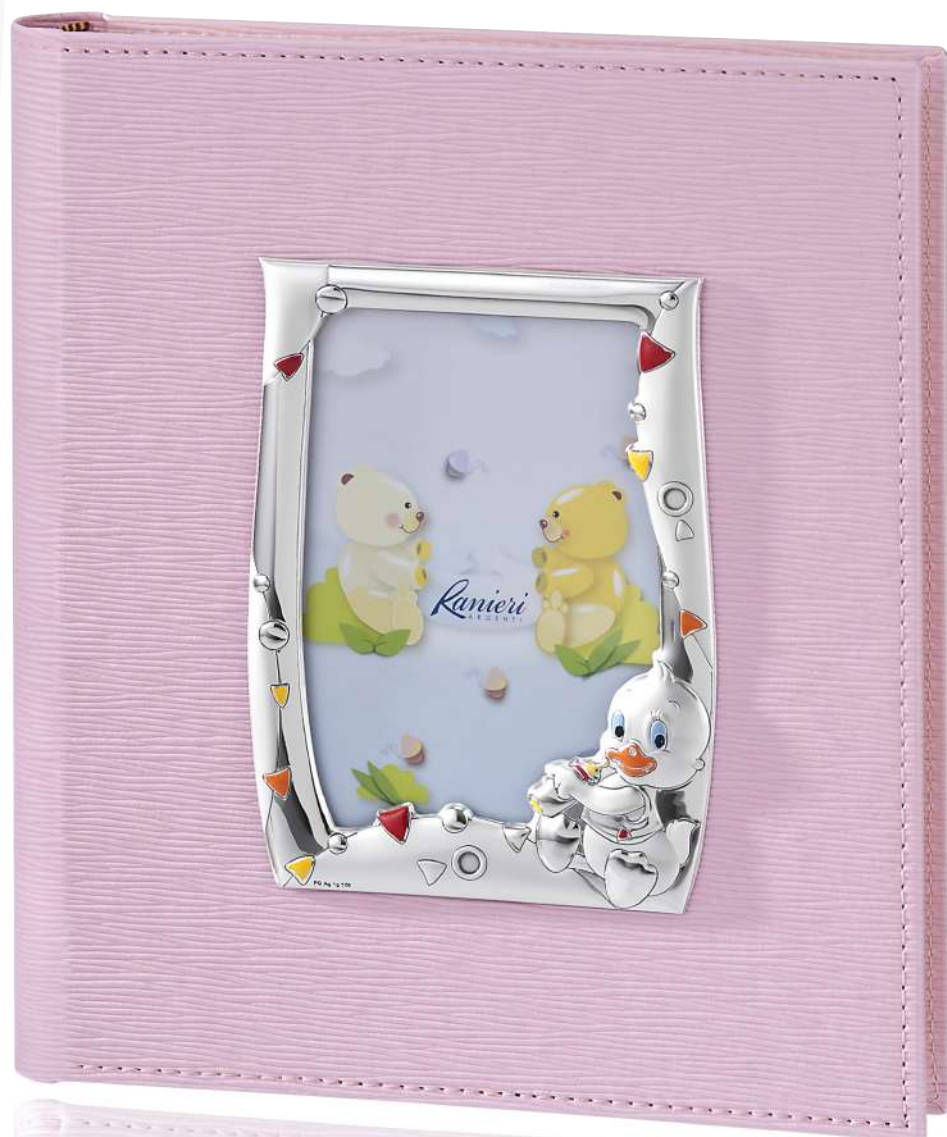

728

PORTAFOTO CERBIATTO
 retro legno
 /2L cm 13x18
 /3L cm 9x13

COLORI:
 /R rosa
 /C celeste

729

PORTAFOTO PAPERÒ

retro legno

/2L cm 13x18

/3L cm 9x13